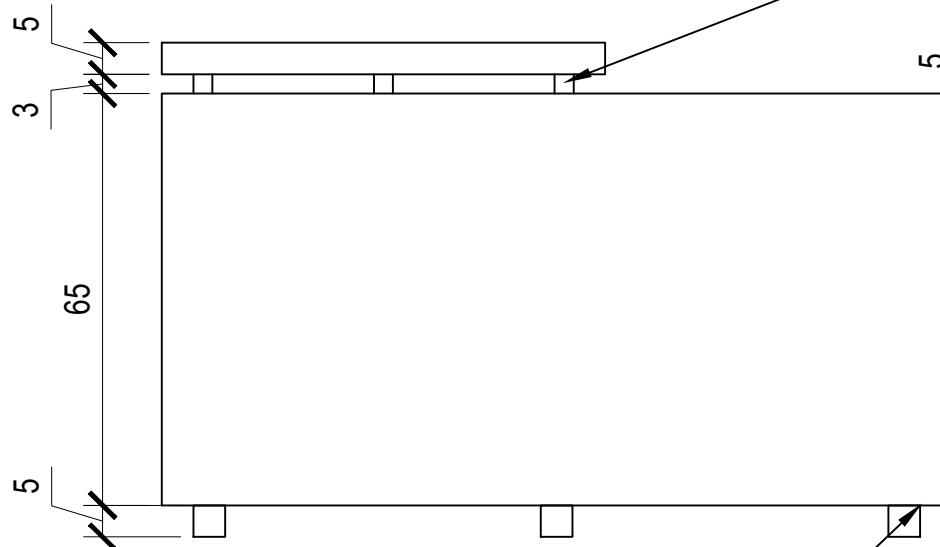

MÓVEL RECEPÇÃO

MÓVEL RECEPÇÃO DA SECRETARIA

Apoiado/Afastador em metal cromado

VISTA LATERAL DIREITA MOVEL RECPCÃP
ESC - 1:20

VISTA LATERAL ESQUERDA MOVEL RECPCÃO
ESC - 1:20

Pé em metal cromado