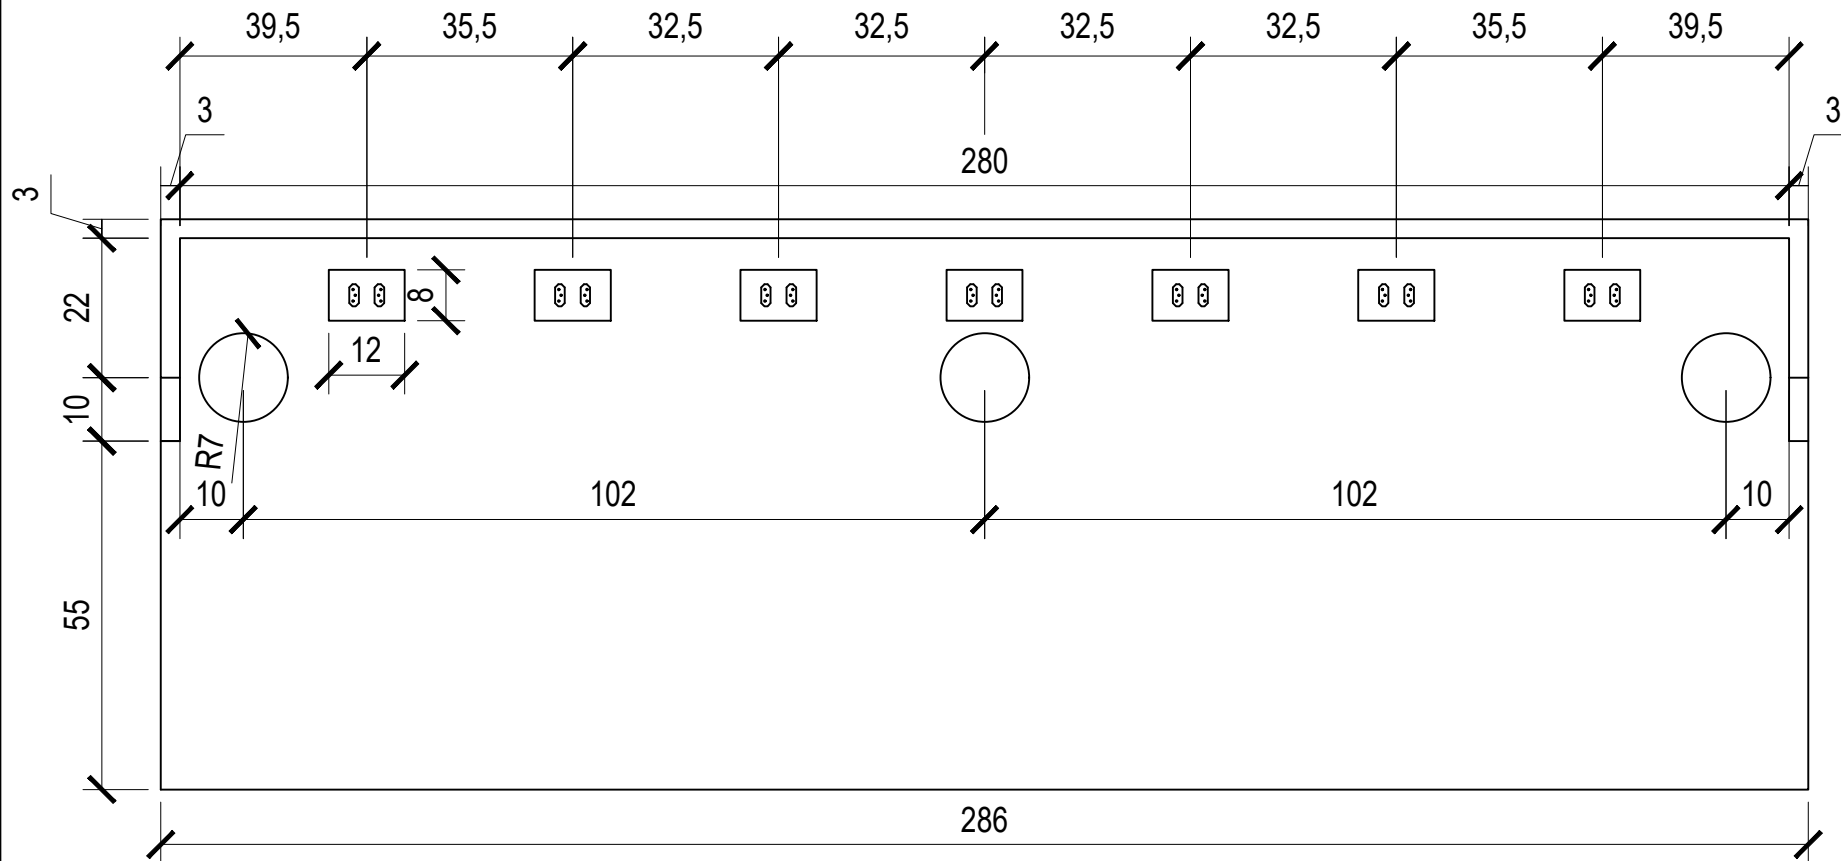

MESA

MESAS PLENÁRIO VERADORES
PARA 04 VERADORES

VISTA SUPERIOR MESA PLENÁRIO
ESC - 1:20

ARQUITETA: DIANA CASTRO (37) 998725955
PROP. CAMARA DE SÃO SEBASTIÃO DO OESTE
QUANTIDADE: 02 UNIDADES
PARA EXECUÇÃO CONFERIR MEDIDAS NO LOCAL