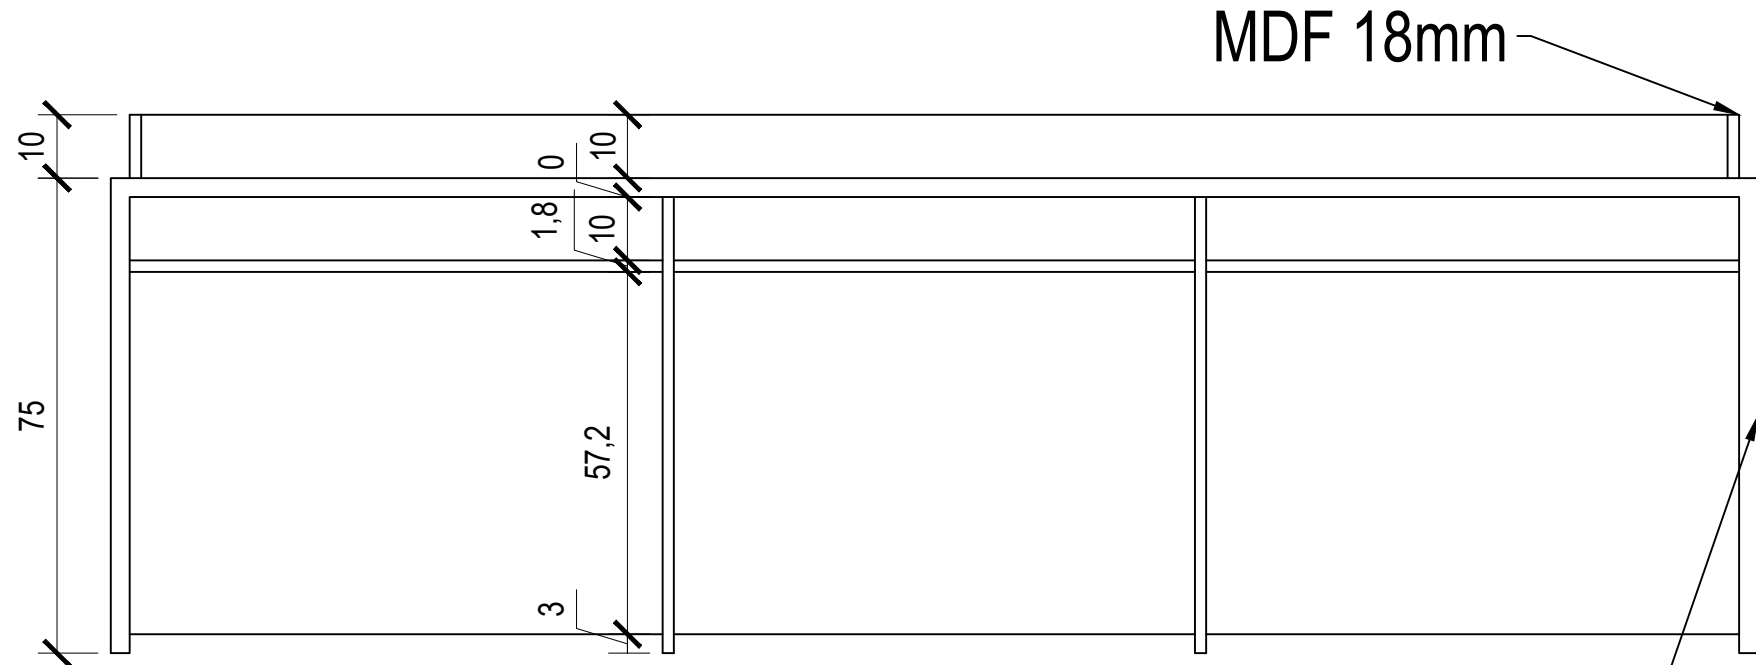

# MESA

MESAS PLENÁRIO VERADORES  
PARA 04 VERADORES

VISTA DE FUNDO MESA PLENÁRIO  
ESC - 1:20

MEMORIAL DESCRITIVO:  
MESAS TODA EM MDF PORTORO  
DA GURARAPES.  
MESA DEVE SER RESISTENTE E  
DEVE SUPORTAR PESO

MDF 30mm

ARQUITETA: DIANA CASTRO (37) 998725955  
PROP. CAMARA DE SÃO SEBASTIÃO DO OESTE  
QUANTIDADE: 02 UNIDADES  
PARA EXECUÇÃO CONFERIR MEDIDAS NO LOCAL