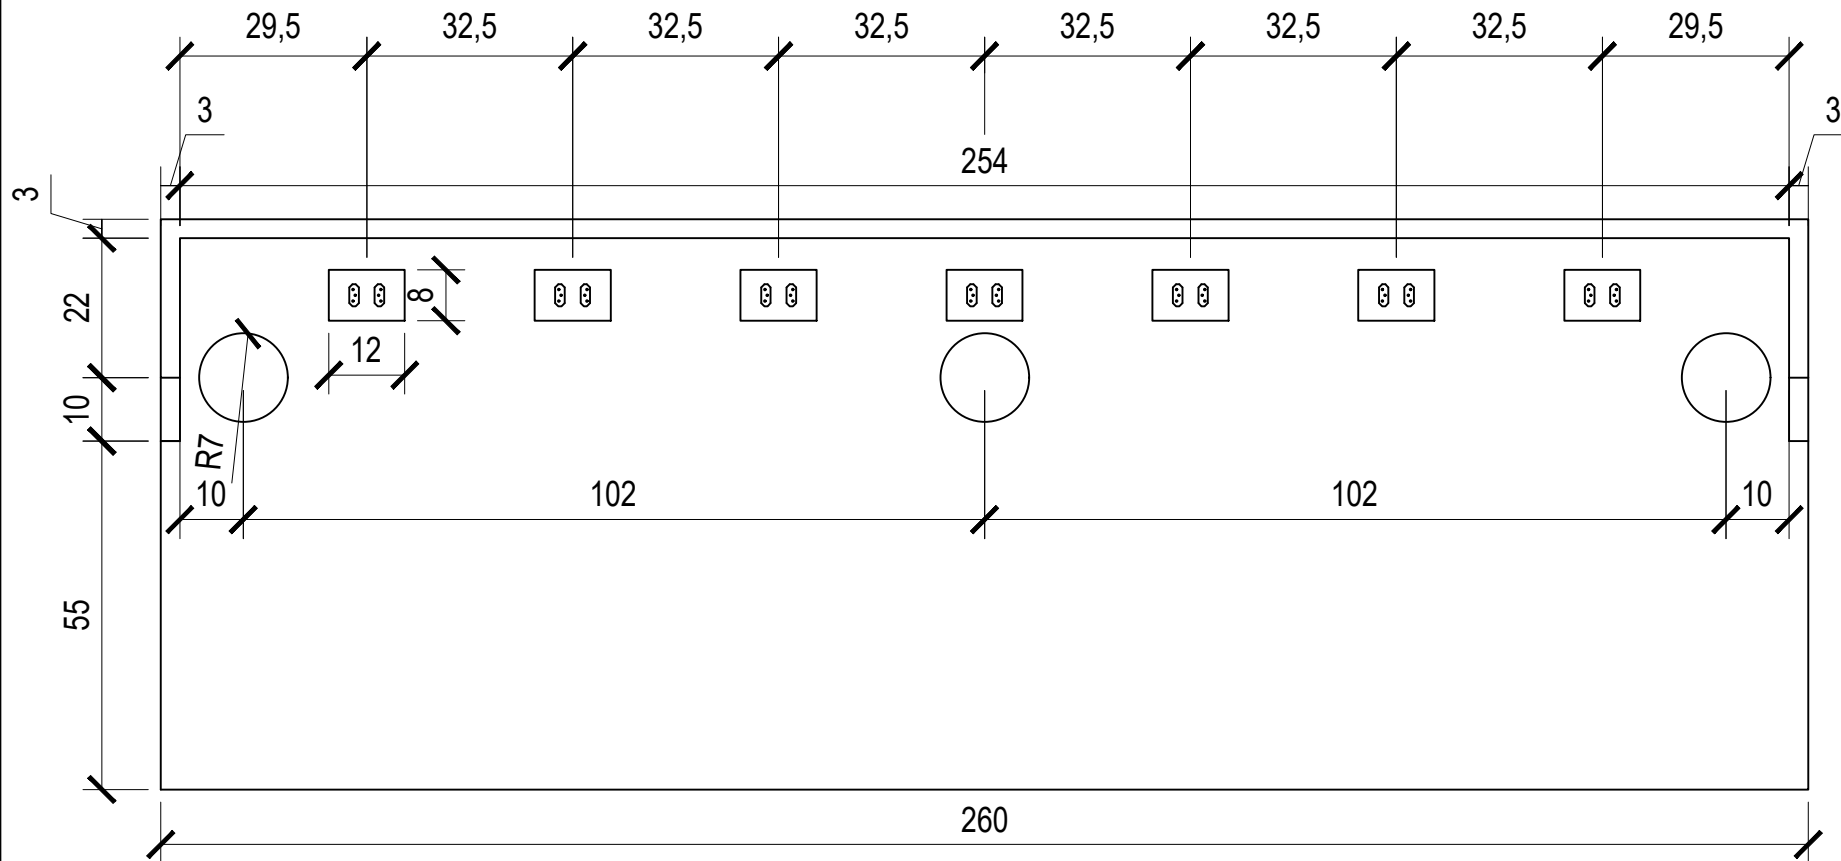

# MESA

MESAS PLENÁRIO VERADORES  
PARA 03 VERADORES

VISTA SUPERIOR MESA PLENÁRIO  
ESC - 1:20

ARQUITETA: DIANA CASTRO (37) 998725955  
PROP. CAMARA DE SÃO SEBASTIÃO DO OESTE  
QUANTIDADE: 1 UNIDADE  
PARA EXECUÇÃO CONFERIR MEDIDAS NO LOCAL