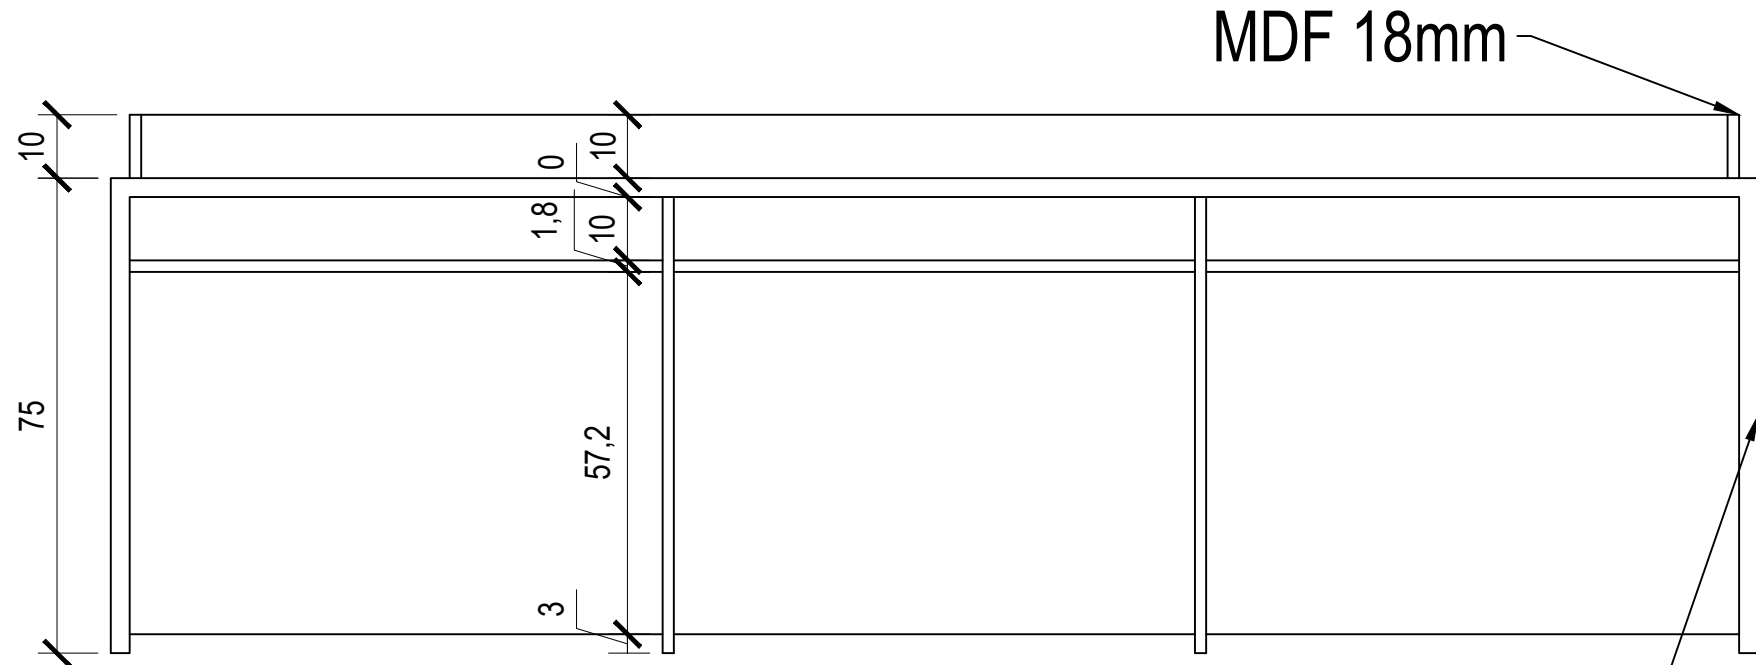

MESA

MESAS PLENÁRIO VERADORES
PARA 03 VERADORES

VISTA DE FUNDO MESA PLENÁRIO
ESC - 1:20

MEMORIAL DESCRITIVO:
MESAS TODA EM MDF PORTORO
DA GURARAPES.
MESA DEVE SER RESISTENTE E
DEVE SUPORTAR PESO

MDF 30mm

ARQUITETA: DIANA CASTRO (37) 998725955
PROP. CAMARA DE SÃO SEBASTIÃO DO OESTE
QUANTIDADE: 1 UNIDADE
PARA EXECUÇÃO CONFERIR MEDIDAS NO LOCAL