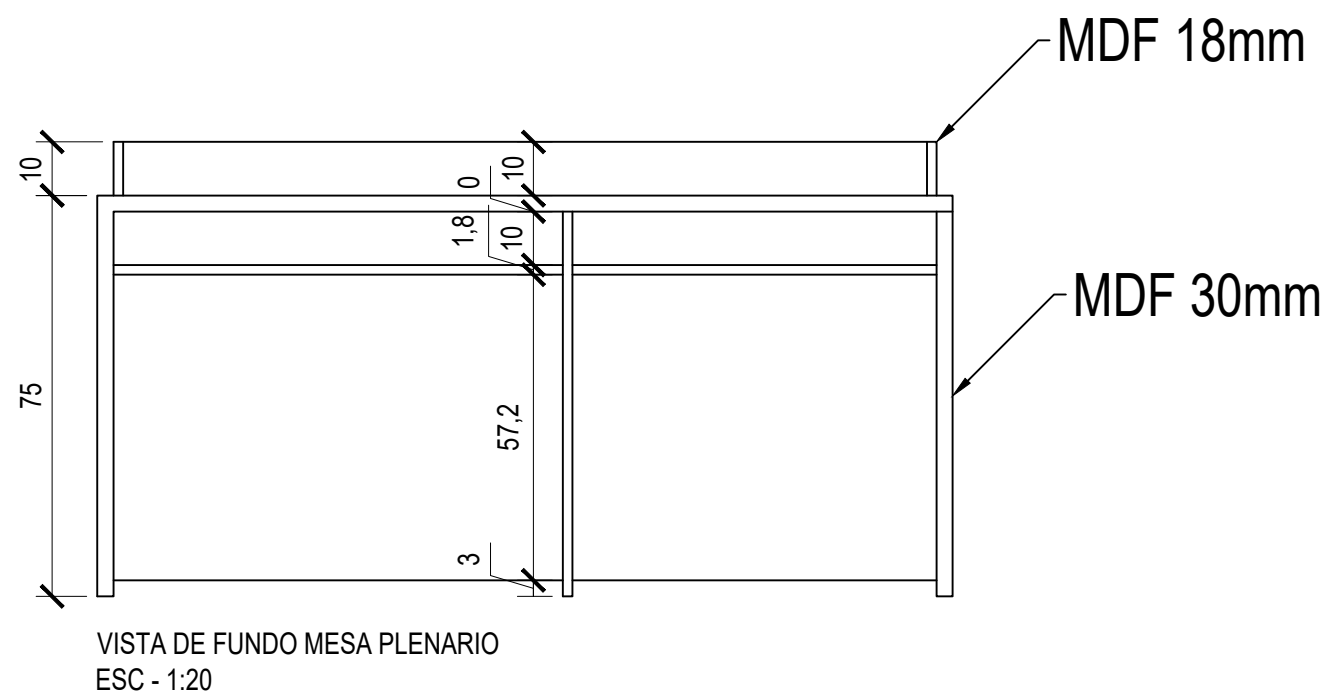

MESA

MESA DE 1,60 (DUAS UNIDADES)

MDF PRETO TRAMA

VISTA DE FUNDO MESA PLENARIO
ESC - 1:20

VISTA LATERAL DIREITA MESA PLENARIO
ESC - 1:20

VISTA LATERAL DIREITA MESA PLENARIO
ESC - 1:20

VISTA FRONTAL MESA PLENARIO
ESC - 1:20

CORTE
ESC - 1:20

VISTA LATERAL ESQUERDA MESA PLENARIO
ESC - 1:20