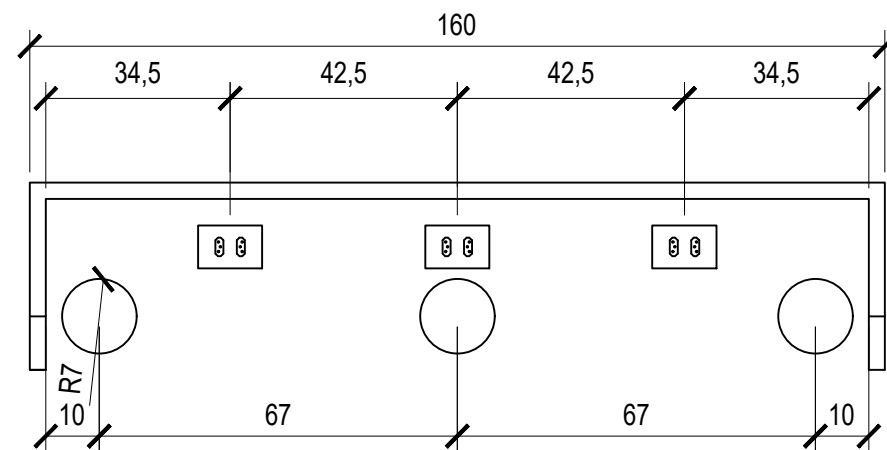

MESA

MESA DE 1,60 (DUAS UNIDADES)

MDF PRETO TRAMA

VISTA DE FUNDO MESA PLENARIO
ESC - 1:20

VISTA LATERAL DIREITA MESA PLENARIO
ESC - 1:20

VISTA LATERAL DIREITA MESA PLENARIO
ESC - 1:20

VISTA FRONTAL MESA PLENARIO
ESC - 1:20

CORTE
ESC - 1:20

VISTA LATERAL ESQUERDA MESA PLENARIO
ESC - 1:20