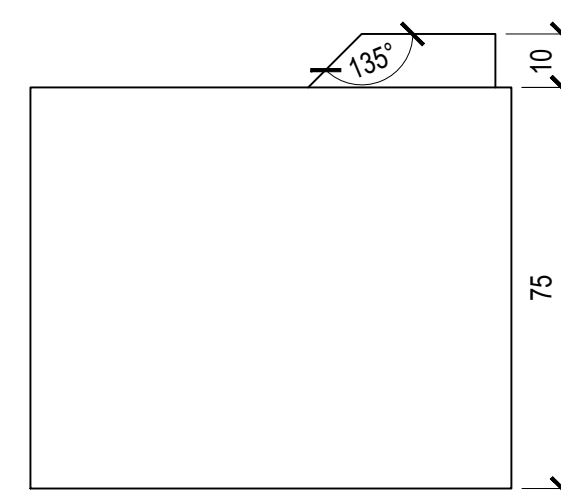

MESA

MESA DE 1,60 (DUAS UNIDADES)

MDF PRETO TRAMA

VISTA DE FUNDO MESA PLENARIO
ESC - 1:20

VISTA LATERAL DIREITA MESA PLENARIO
ESC - 1:20

VISTA LATERAL DIREITA MESA PLENARIO
ESC - 1:20

VISTA FRONTAL MESA PLENARIO
ESC - 1:20

CORTE
ESC - 1:20

VISTA LATERAL ESQUERDA MESA PLENARIO
ESC - 1:20