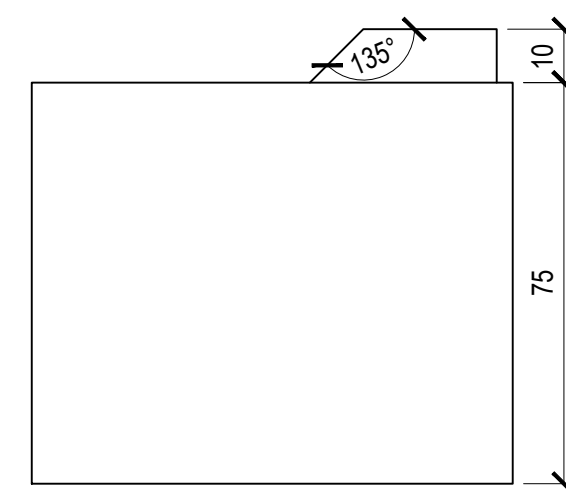

MESA

MESA DE 1,60 (DUAS UNIDADES)

MDF PRETO TRAMA

VISTA DE FUNDO MESA PLENARIO
ESC - 1:20

VISTA LATERAL DIREITA MESA PLENARIO
ESC - 1:20

VISTA LATERAL DIREITA MESA PLENARIO
ESC - 1:20

VISTA FRONTAL MESA PLENARIO
ESC - 1:20

CORTE
ESC - 1:20

VISTA LATERAL ESQUERDA MESA PLENARIO
ESC - 1:20