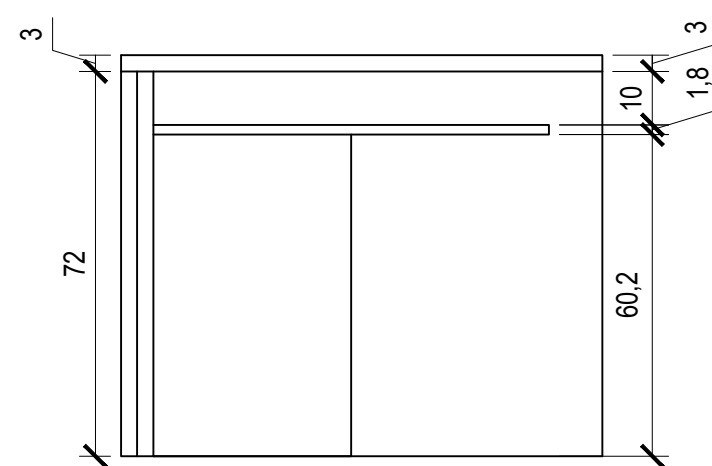

MESA

MESA DE 1,60 (DUAS UNIDADES)

MDF PRETO TRAMA

VISTA DE FUNDO MESA PLENARIO
ESC - 1:20

VISTA LATERAL DIREITA MESA PLENARIO
ESC - 1:20

VISTA LATERAL DIREITA MESA PLENARIO
ESC - 1:20

VISTA FRONTAL MESA PLENARIO
ESC - 1:20

CORTE
ESC - 1:20

VISTA LATERAL ESQUERDA MESA PLENARIO
ESC - 1:20