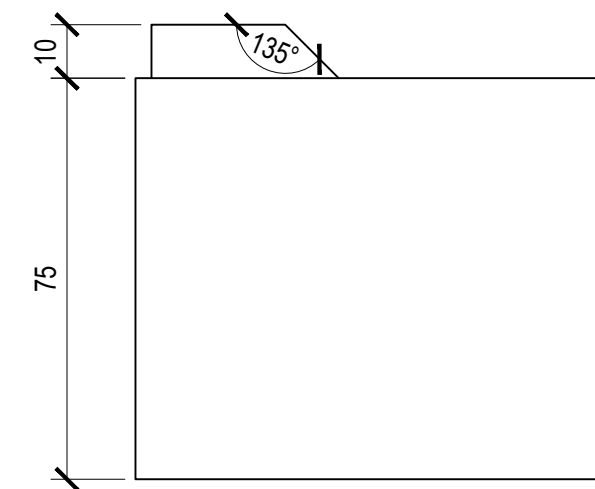

MESA

MESA DE 1,60 (DUAS UNIDADES)

MDF PRETO TRAMA

VISTA DE FUNDO MESA PLENARIO
ESC - 1:20

VISTA LATERAL DIREITA MESA PLENARIO
ESC - 1:20

VISTA LATERAL DIREITA MESA PLENARIO
ESC - 1:20

VISTA FRONTAL MESA PLENARIO
ESC - 1:20

CORTE
ESC - 1:20

VISTA LATERAL ESQUERDA MESA PLENARIO
ESC - 1:20