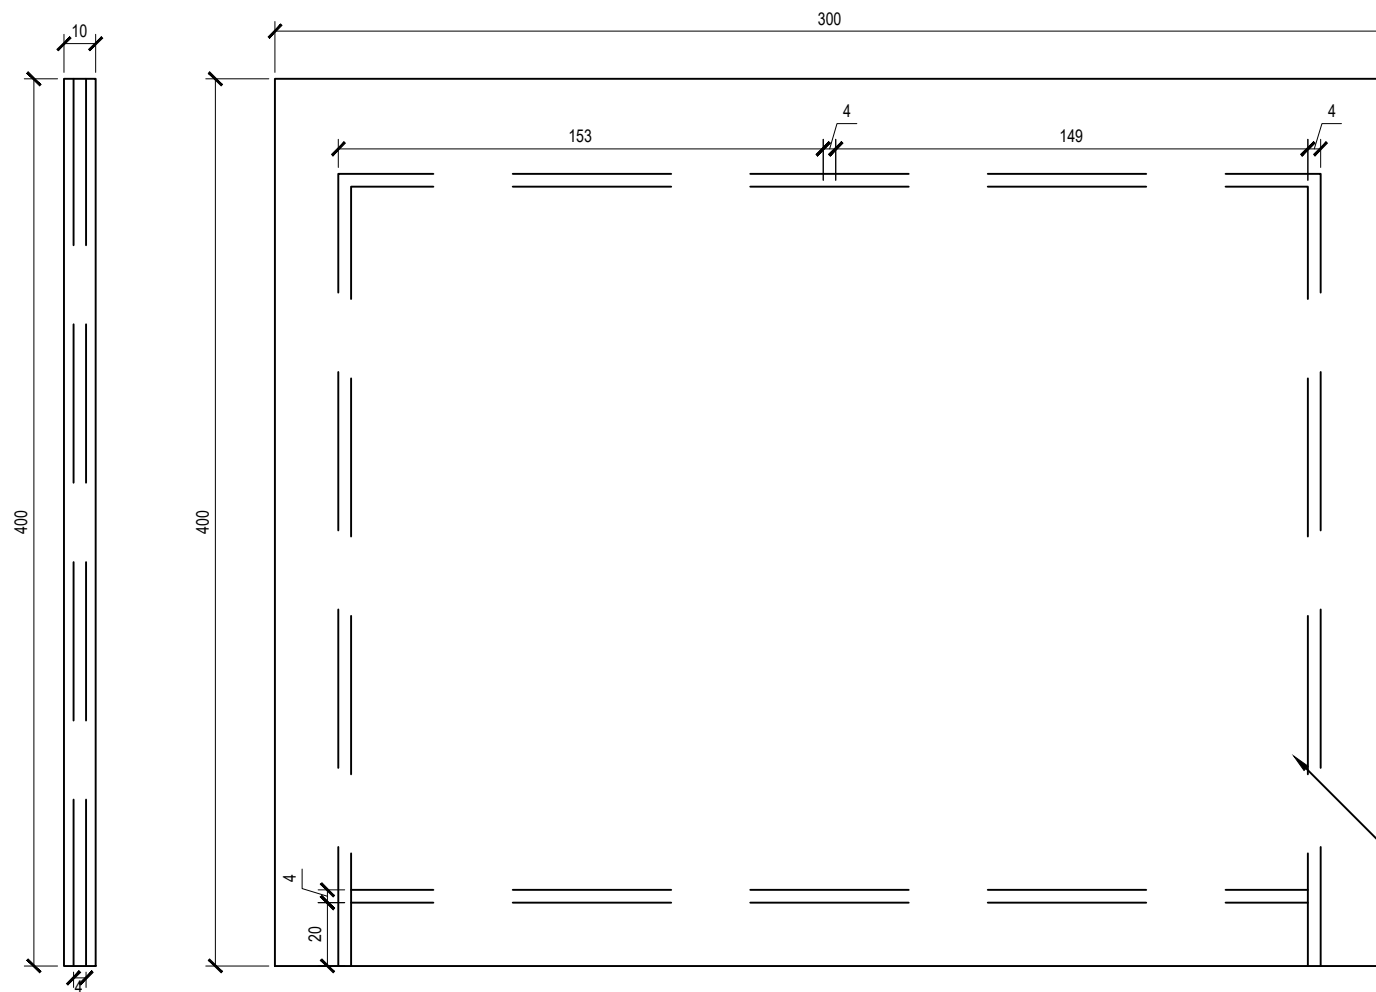

PAINEL PLENÁRIO

PAINEL PLENÁRIO, PAREDE DAS
BANDEIRAS.

Painel em MDF 30mm

VISTA FRONTAL PAINES BANHEIROS
ESC - 1:20

VISTA LATERAL PAINES BANHEIROS

4/4 ESC - 1:20

ARQUITETA: DIANA CASTRO (37) 998725955
PROP. CAMARA DE SÃO SEBASTIÃO DO OESTE
QUANTIDADE: 01 UNIDADE
PARA EXECUÇÃO CONFERIR MEDIDAS NO LOCAL