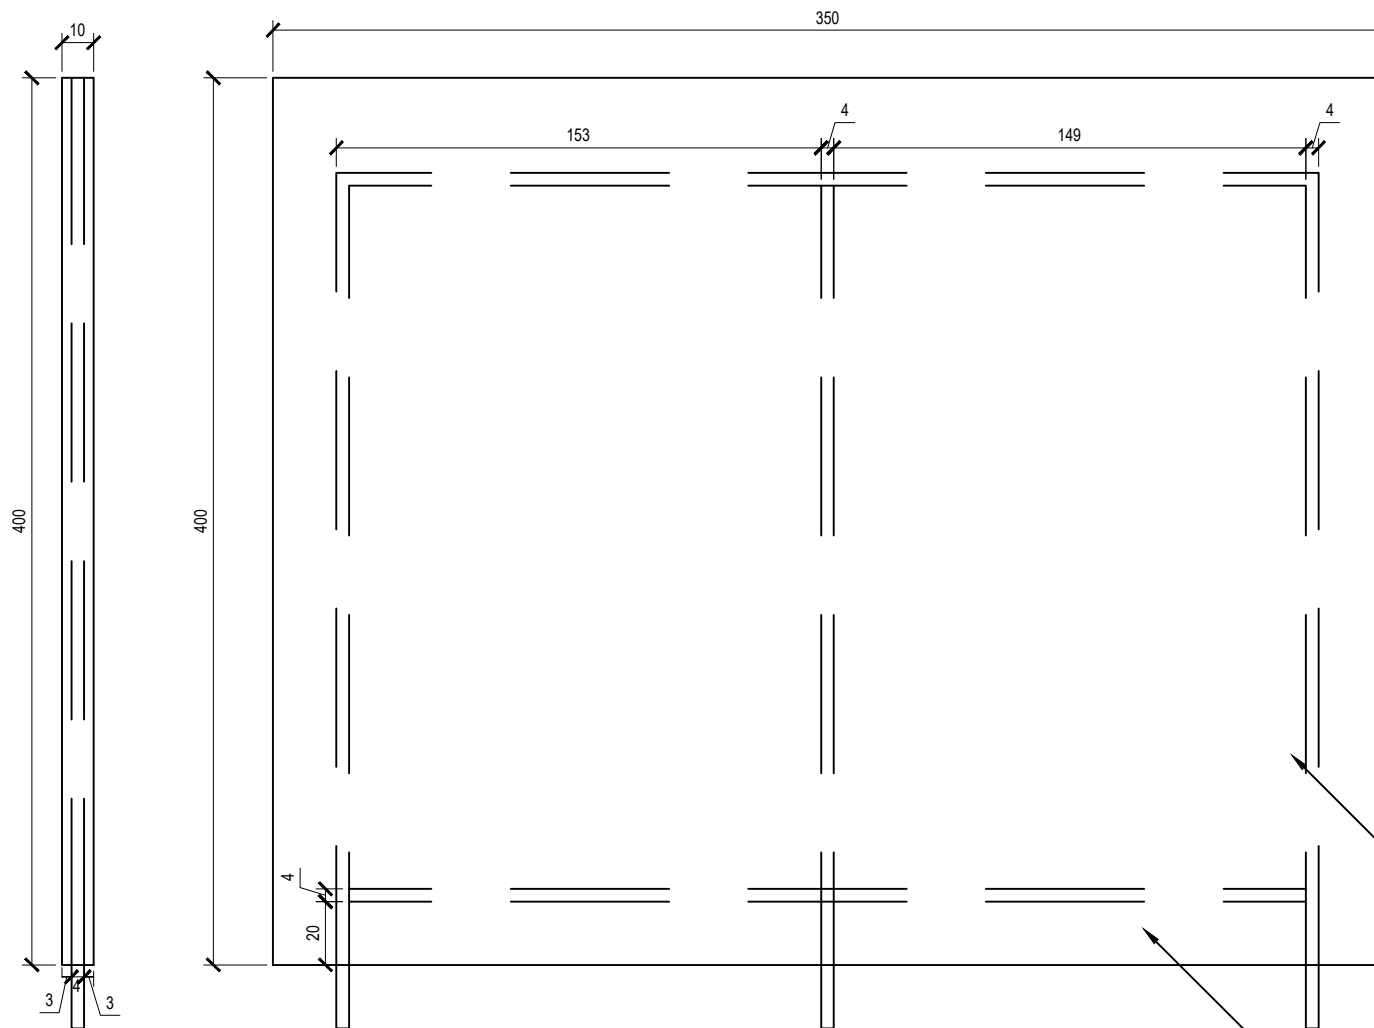

PAINEL RECEPÇÃO

PAINEL RECEPÇÃO DA SECRETARIA
PAINEL DIVISOR BANHEIROS

Painel em MDF 30mm

estrutura em metalom 4mm

VISTA FRONTAL PAINES BANHEIROS
ESC - 1:20

VISTA LATERAL PAINES BANHEIROS

4/4 ESC - 1:20

ARQUITETA: DIANA CASTRO (37) 998725955
PROP. CAMARA DE SÃO SEBASTIÃO DO OESTE
QUANTIDADE: 02 UNIDADES
PARA EXECUÇÃO CONFERIR MEDIDAS NO LOCAL