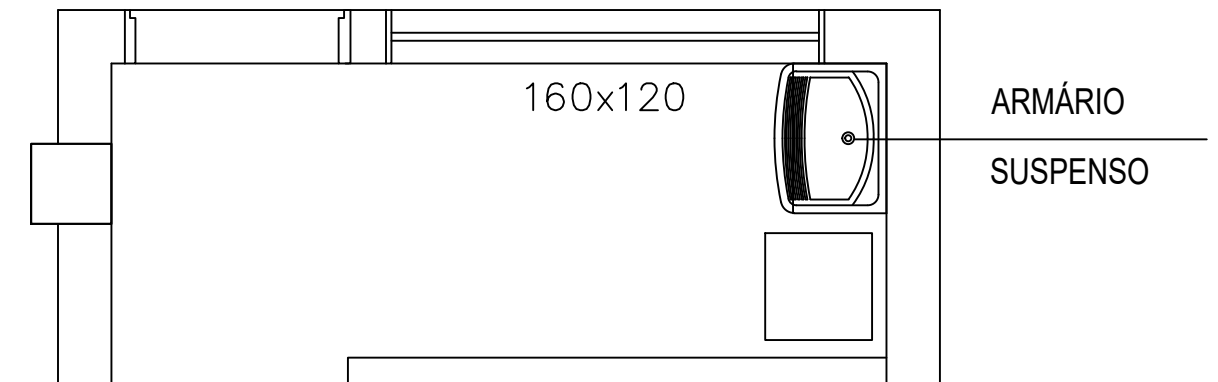

ARMÁRIO

PARA GUARDA DE MATERIAIS DE LIMPEZA

VISTA SUPERIOR
ESC - 1:20

VISTA INTERNA
ESC - 1:20

VISTA FRONTAL
ESC - 1:20

PORTA COM PUXADOR TIPO CAVA

ARMÁRIO EM MDF DA GUARARAPES NA COR BRANCO ARTICO

ARMÁRIO FICARÁ SUSPENSO, FIXADO NA PAREDE.

ESTE ARMÁRIO FICARÁ EM CIMA DO TANQUE

ARQUITETA: DIANA CASTRO (37) 998725955
PROP. CAMARA DE SÃO SEBASTIÃO DO OESTE
QUANTIDADE: 01 UNIDADE

PARA EXECUÇÃO CONFERIR MEDIDAS NO LOCAL