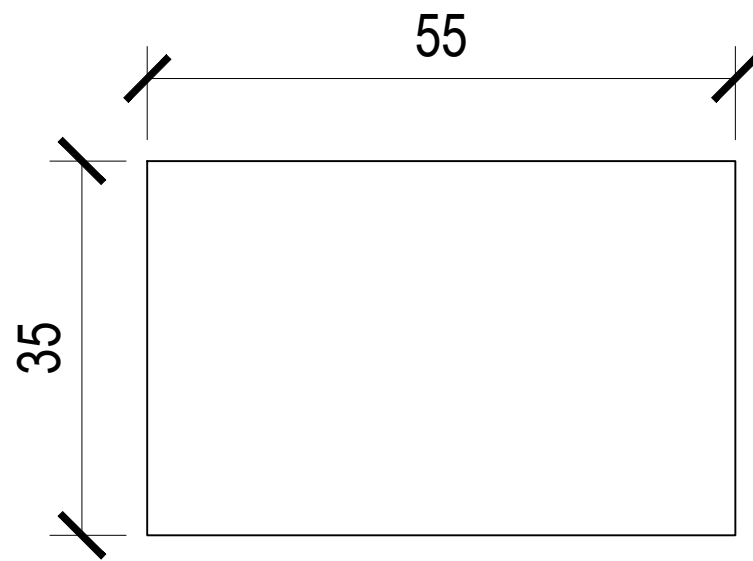

ARMÁRIO

PARA GUARDA DE MATERIAIS DE LIMPEZA

VISTA SUPERIOR
ESC - 1:20

VISTA INTERNA
ESC - 1:20

VISTA FRONTAL
ESC - 1:20

PORTA COM PUXADOR TIPO CAVA

ARMÁRIO EM MDF DA GUARARAPES NA COR BRANCO ARTICO

ARMÁRIO FICARÁ SUSPENSO, FIXADO NA PAREDE.

ESTE ARMÁRIO FICARÁ EM CIMA DO TANQUE

ARQUITETA: DIANA CASTRO (37) 998725955
PROP. CAMARA DE SÃO SEBASTIÃO DO OESTE
QUANTIDADE: 01 UNIDADE

PARA EXECUÇÃO CONFERIR MEDIDAS NO LOCAL