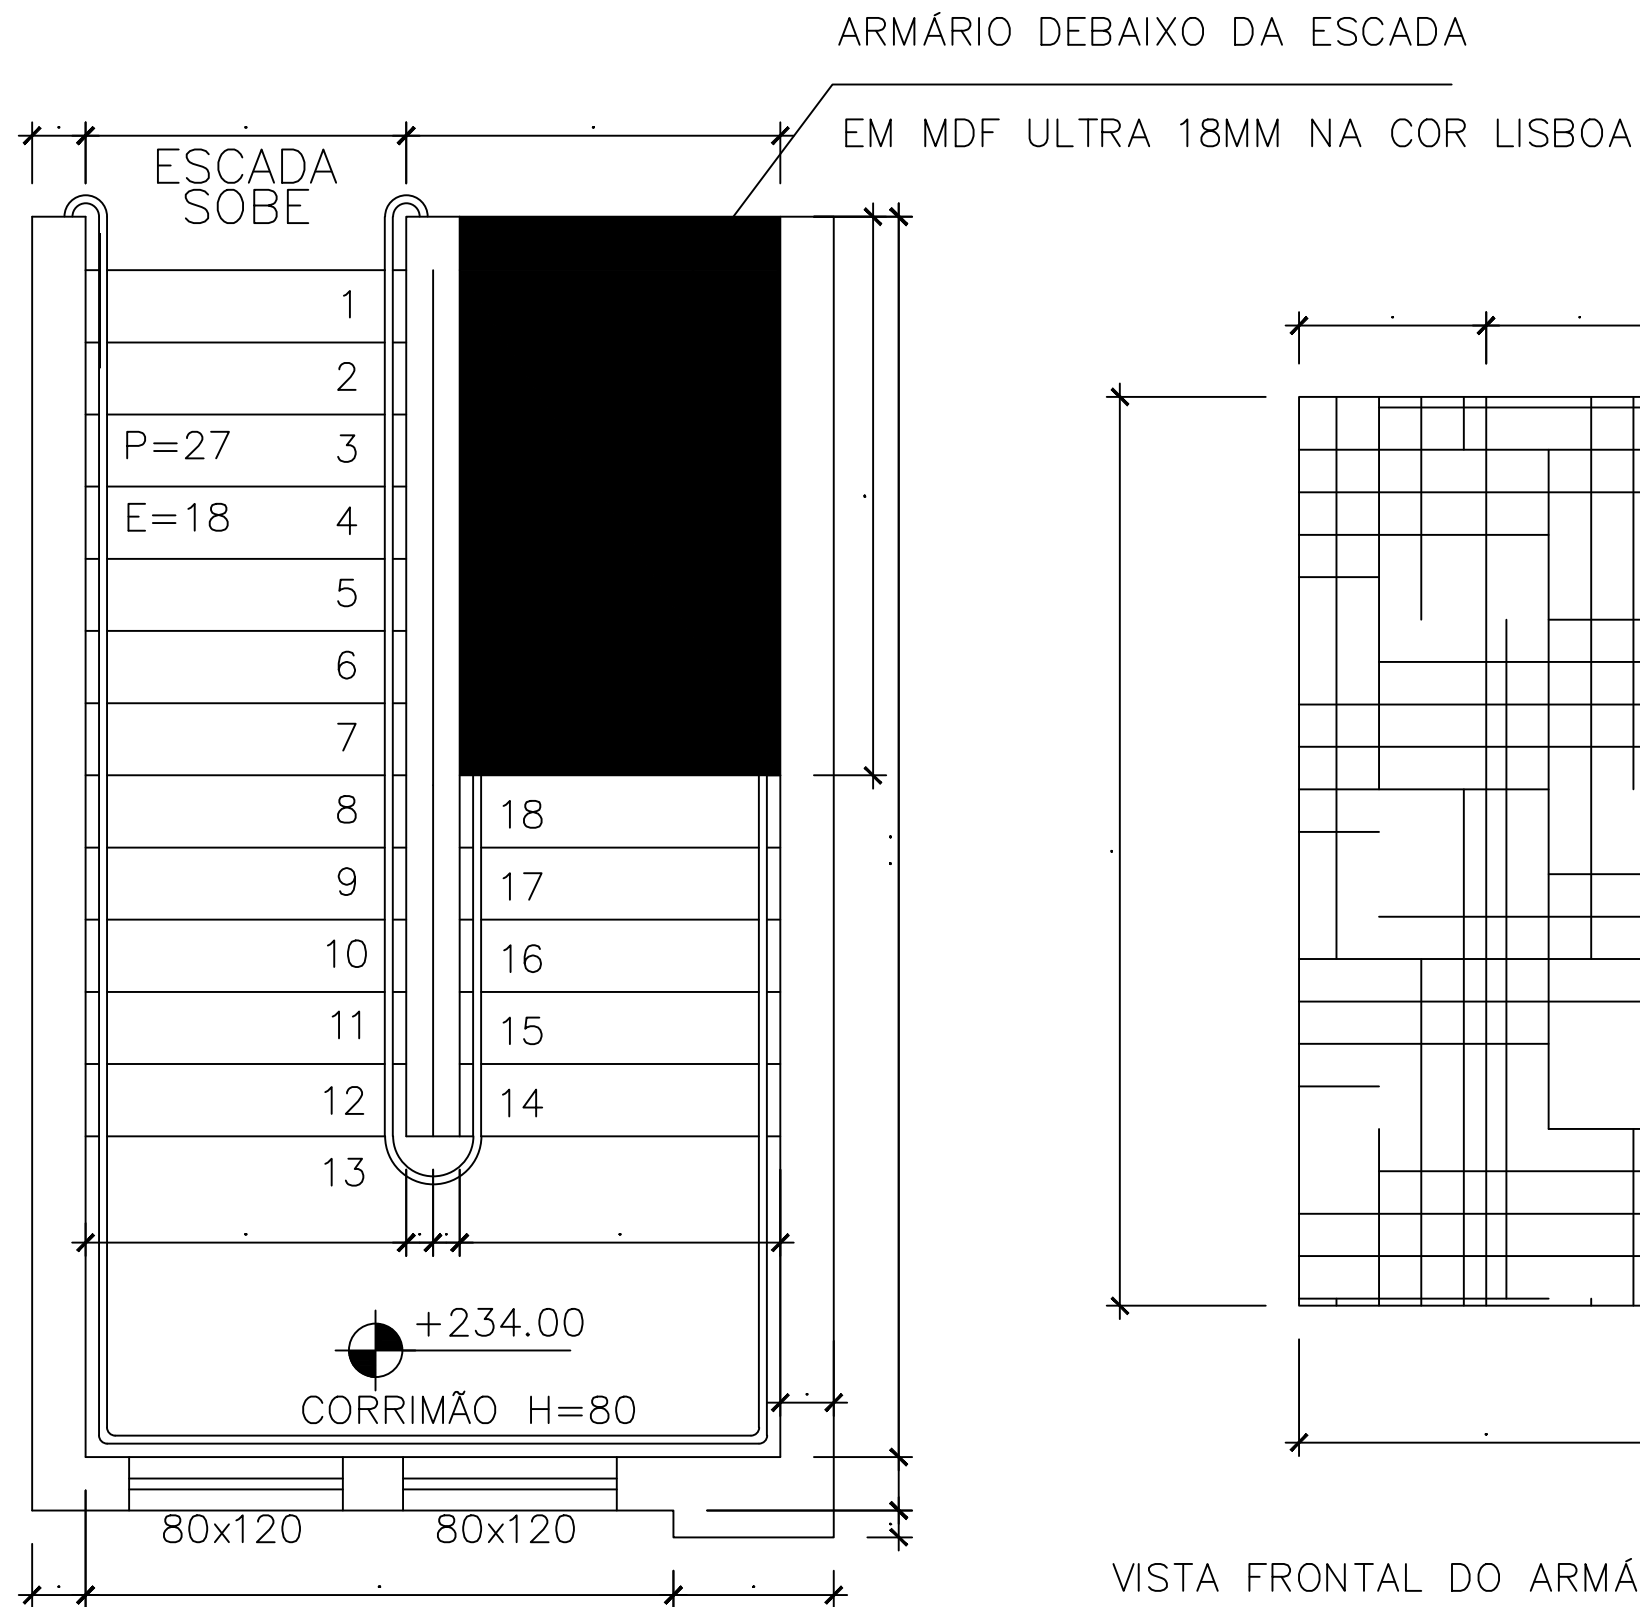

MÓVEL ESCADA

PORTA DE ABRIR COM PUXADOR EMBUTIDO TIPO CAVA
EM MDF ULTRA 18MM NA COR CONFORT FA GUARARAPES
DUAS PORTAS

VISTA FRONTAL DO ARMÁRIO

VISTA FRONTAL DO ARMÁRIO

ARQUITETA: DIANA CASTRO (37) 998725955
PROP. CAMARA DE SÃO SEBASTIÃO DO OESTE
QUANTIDADE: 01 UNIDADE
PARA EXECUÇÃO CONFERIR MEDIDAS NO LOCAL