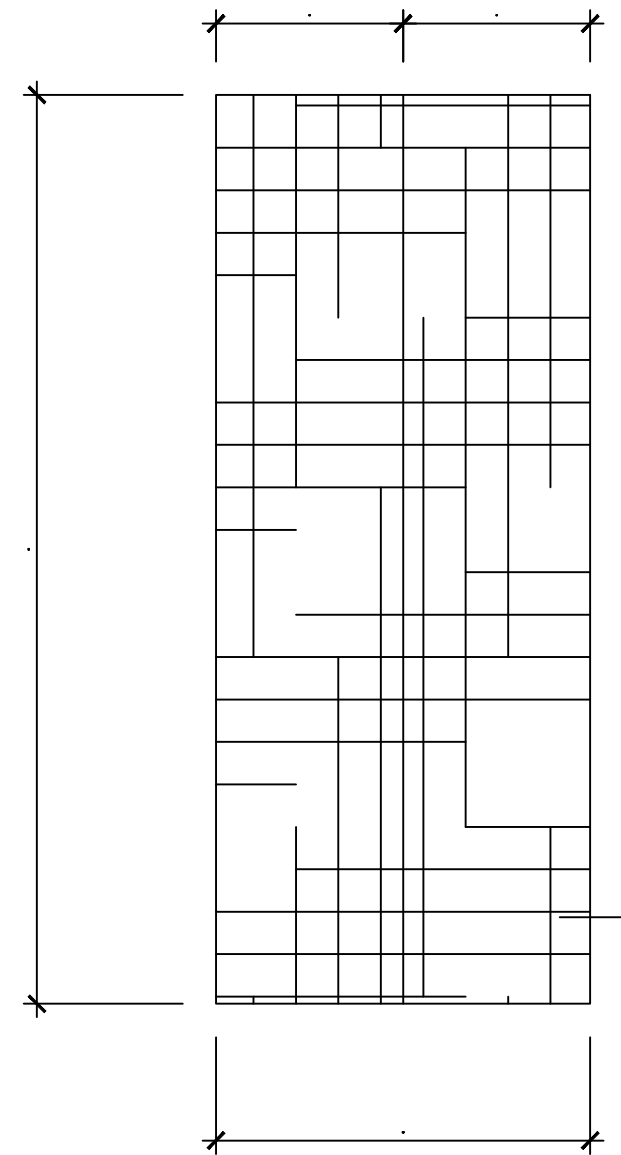

MÓVEL ESCADA

PORTA DE ABRIR COM PUXADOR EMBUTIDO TIPO CAVA
EM MDF ULTRA 18MM NA COR CONFORT FA GUARARAPES
DUAS PORTAS

VISTA FRONTAL DO ARMÁRIO

VISTA FRONTAL DO ARMÁRIO

ARQUITETA: DIANA CASTRO (37) 998725955
PROP. CAMARA DE SÃO SEBASTIÃO DO OESTE
QUANTIDADE: 01 UNIDADE
PARA EXECUÇÃO CONFERIR MEDIDAS NO LOCAL