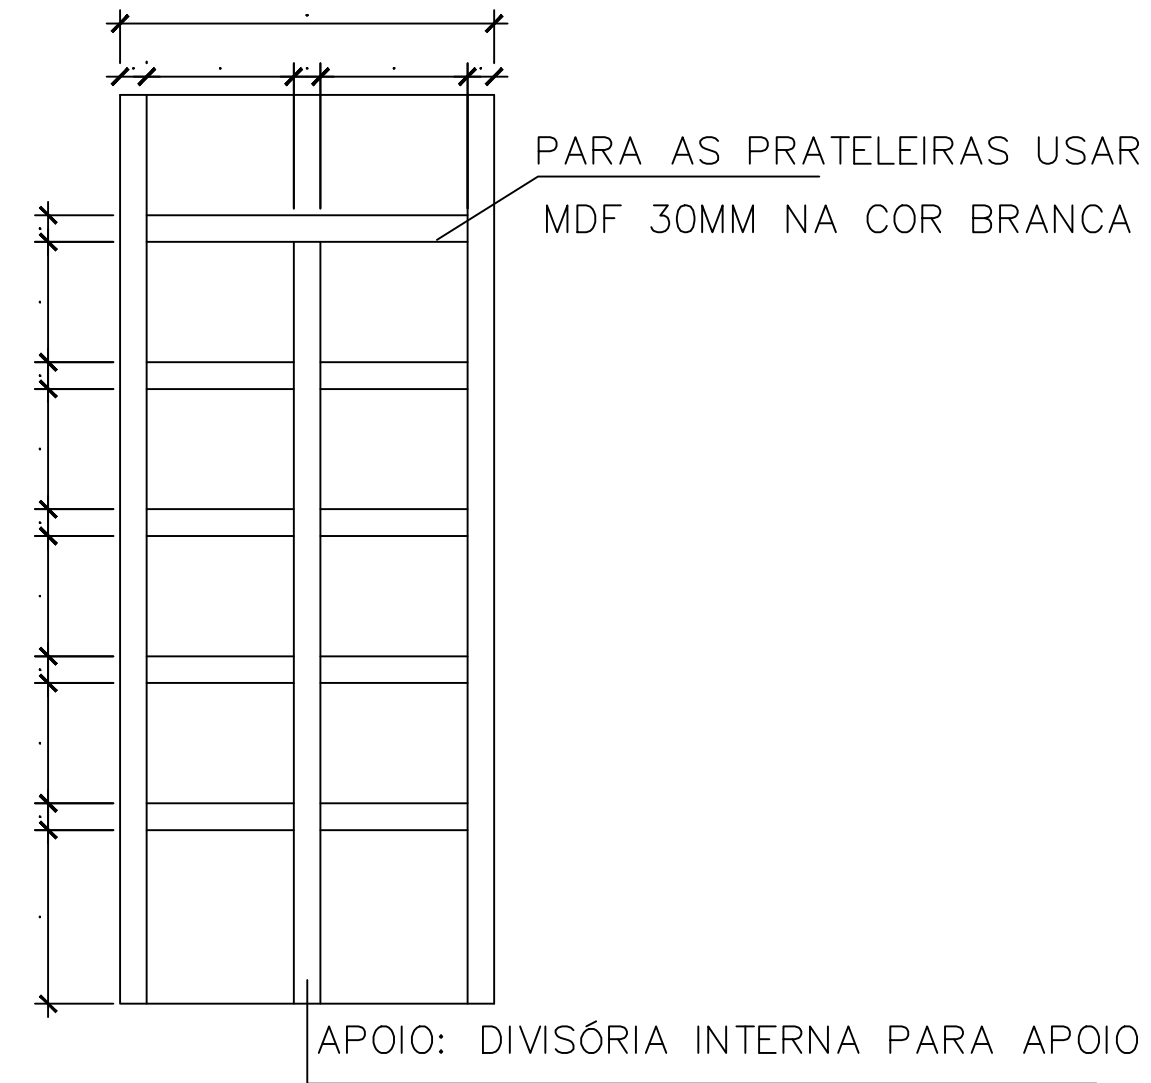

MÓVEL ESCADA

PORTA DE ABRIR COM PUXADOR EMBUTIDO TIPO CAVA
EM MDF ULTRA 18MM NA COR CONFORT FA GUARARAPES
DUAS PORTAS

VISTA FRONTAL DO ARMÁRIO

VISTA FRONTAL DO ARMÁRIO

ARQUITETA: DIANA CASTRO (37) 998725955
PROP. CAMARA DE SÃO SEBASTIÃO DO OESTE
QUANTIDADE: 01 UNIDADE
PARA EXECUÇÃO CONFERIR MEDIDAS NO LOCAL