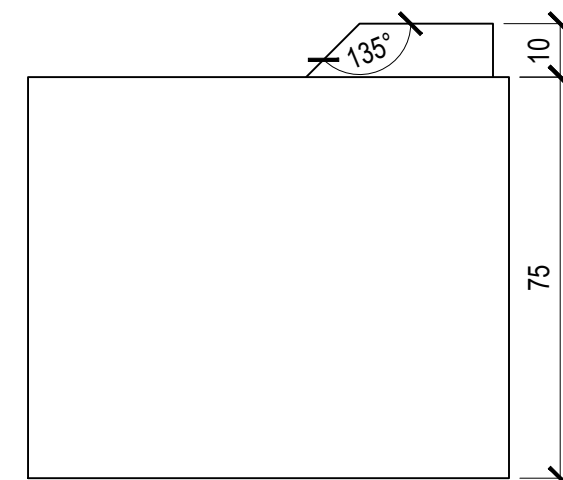

MESA REUNIÃO

MESA DE 3,80 (TRÊS UNIDADES)
MDF PRETO TRAMA

VISTA FRONTAL MESA SALA DE REUNIÕES
ESC - 1:20

CORTE
ESC - 1:20

VISTA LATERAL ESQUERDA MESA REUNIÕES
ESC - 1:20

VISTA LATERAL DIREITA MESA SALA DE REUNIÕES
ESC - 1:20