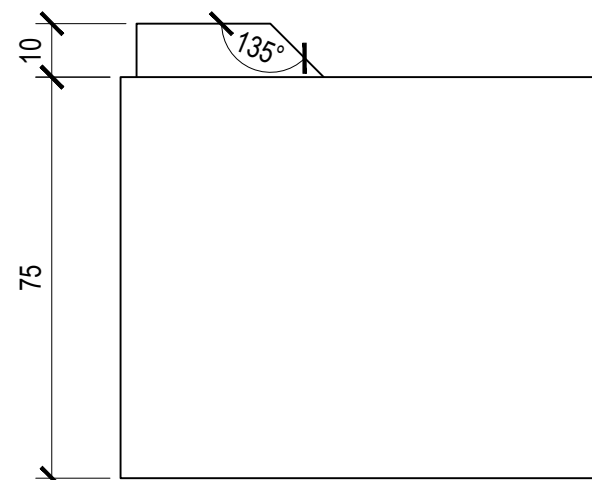

MESA REUNIÃO

MESA DE 3,80 (TRÊS UNIDADES)
MDF PRETO TRAMA

VISTA FRONTAL MESA SALA DE REUNIÕES
ESC - 1:20

CORTE
ESC - 1:20

VISTA LATERAL ESQUERDA MESA REUNIÕES
ESC - 1:20

VISTA LATERAL DIREITA MESA SALA DE REUNIÕES
ESC - 1:20