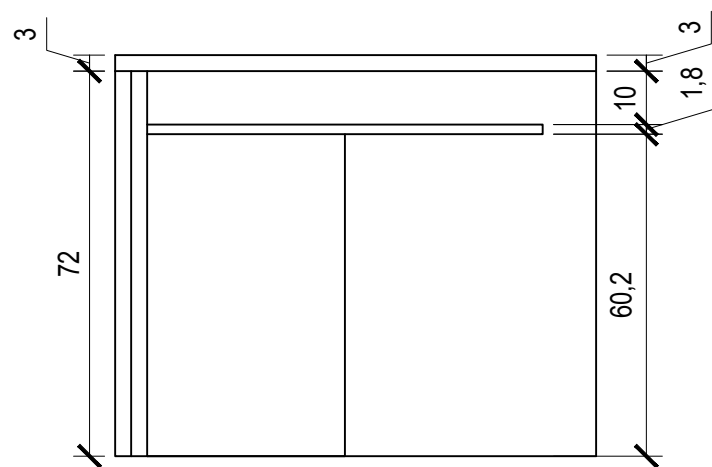

MESA REUNIÃO

MESA DE 3,80 (TRÊS UNIDADES)
MDF PRETO TRAMA

VISTA FRONTAL MESA SALA DE REUNIÕES
ESC - 1:20

CORTE
ESC - 1:20

VISTA LATERAL ESQUERDA MESA REUNIÕES
ESC - 1:20

VISTA LATERAL DIREITA MESA SALA DE REUNIÕES
ESC - 1:20