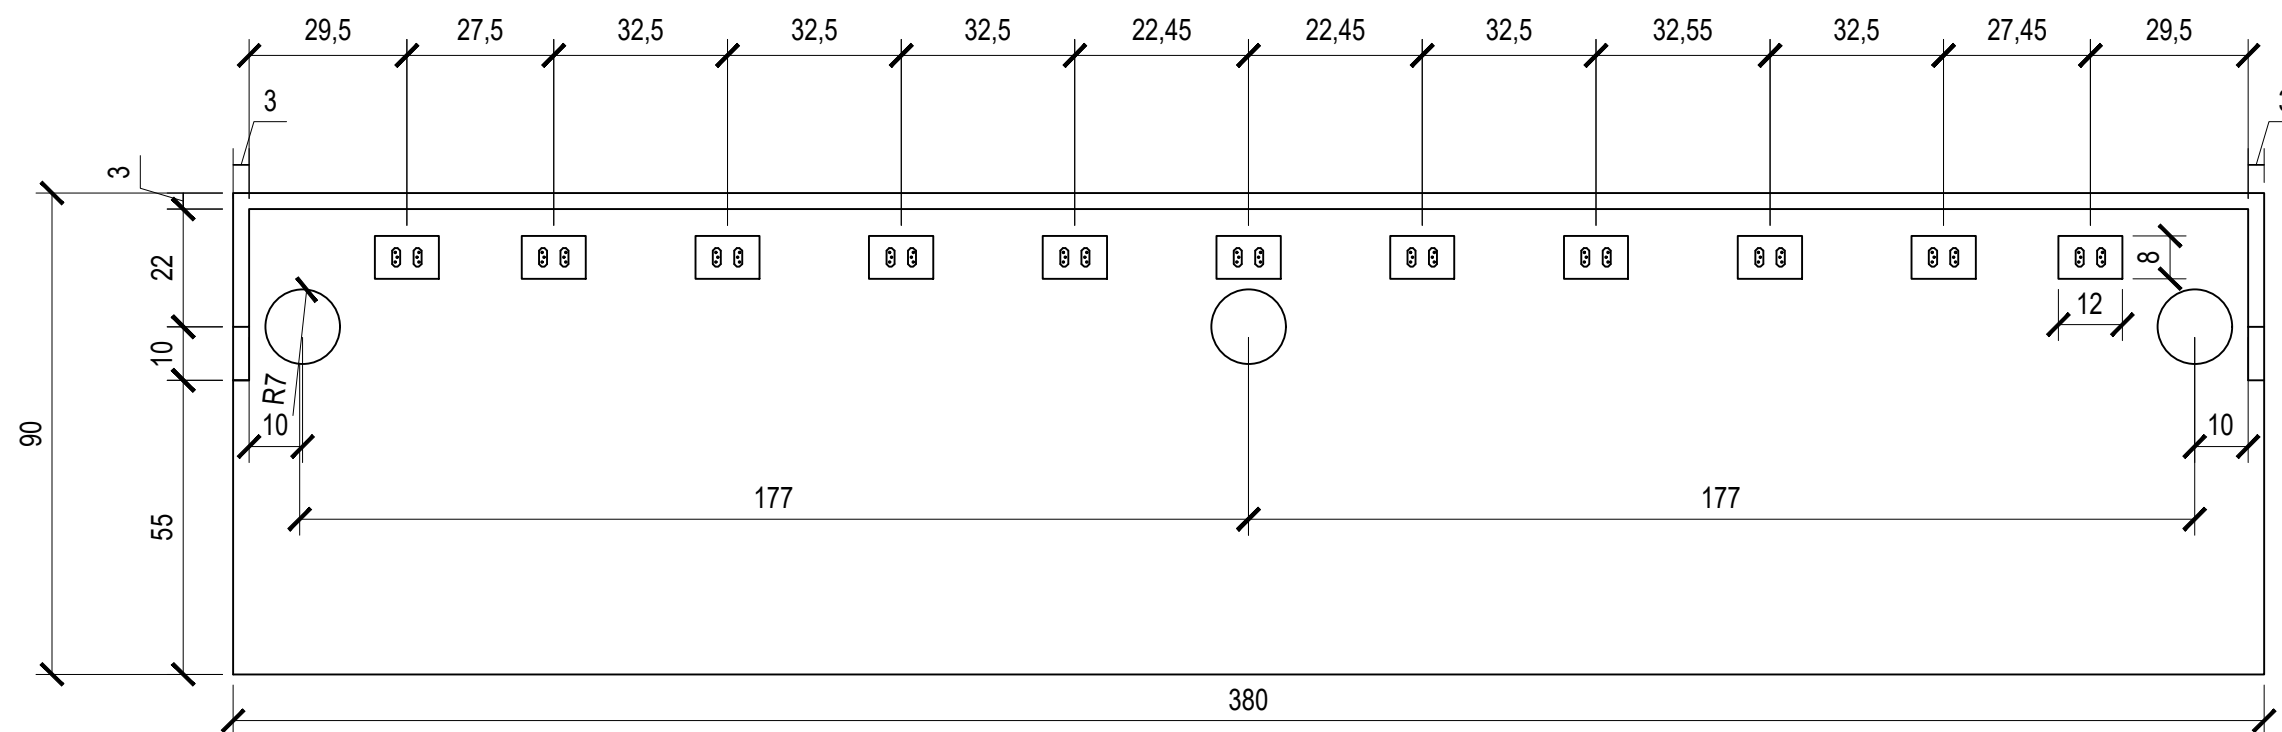

MESA REUNIÃO

MESA DE 3,80 (TRÊS UNIDADES)
MDF PRETO TRAMA

VISTA SUPERIOR MESA SALA DE REUNIÕES
ESC - 1:20

VISTA DE FUNDO MESA SALA DE REUNIÕES
ESC - 1:20