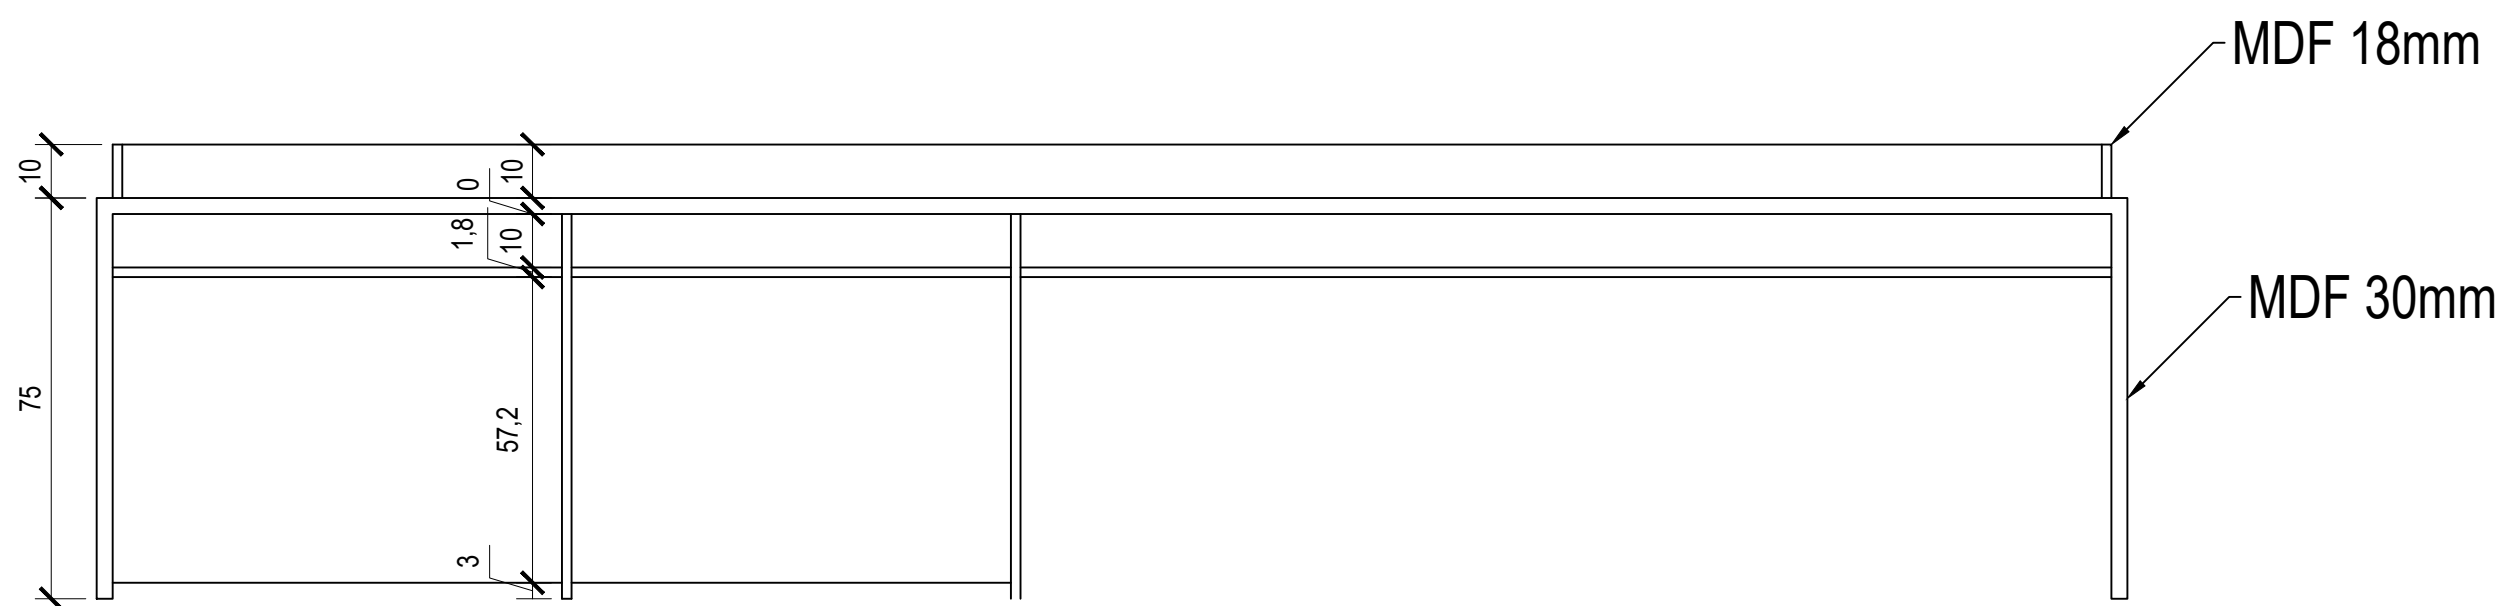

MESA REUNIÃO

MESA DE 3,80 (TRÊS UNIDADES)
MDF PRETO TRAMA

VISTA SUPERIOR MESA SALA DE REUNIÕES
ESC - 1:20

VISTA DE FUNDO MESA SALA DE REUNIÕES
ESC - 1:20